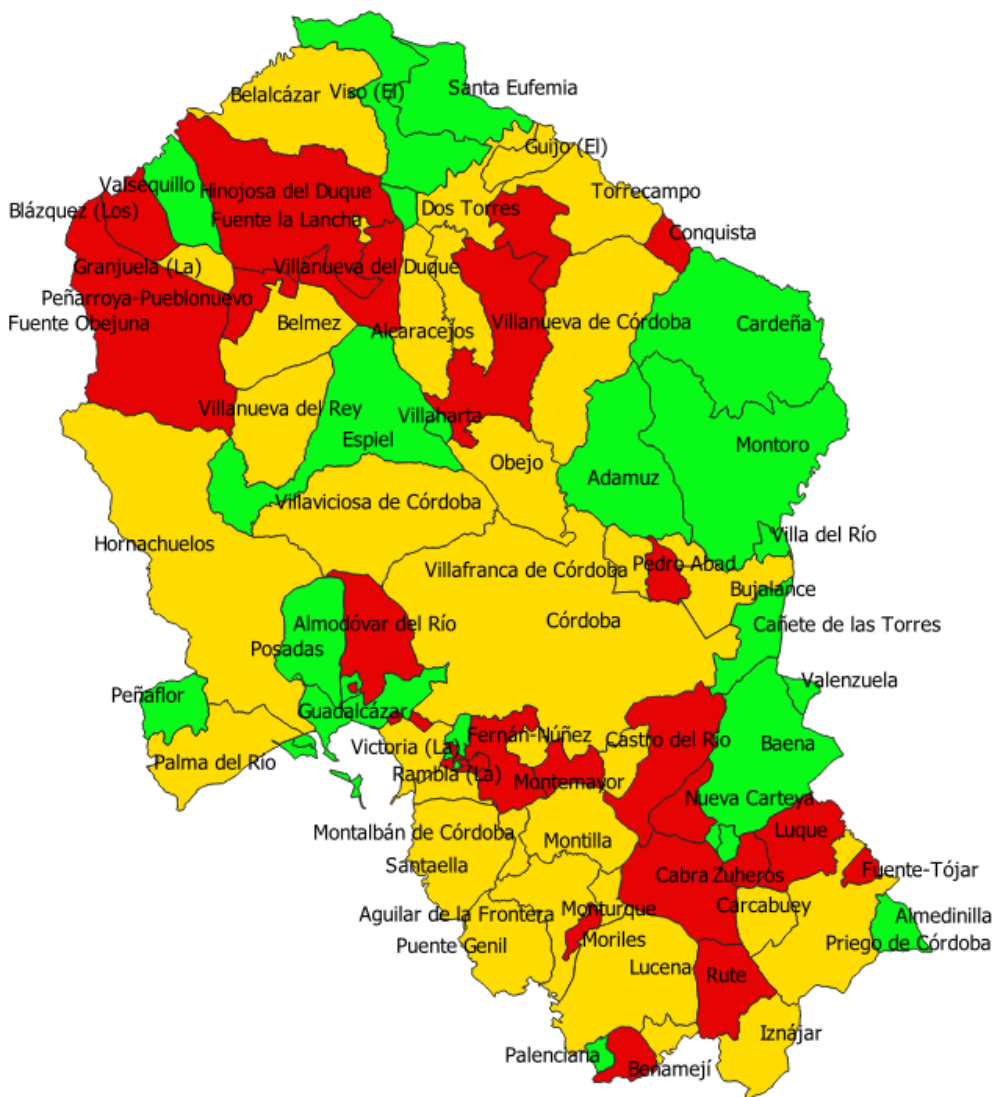

Situaciones de las medidas preventivas a nivel municipal
Nivel de alerta y cierre perimetral en municipios de Córdoba (y Peñaflor)
Vigencia: De las 00:00 del 10/02/2021 a las 00:00 del 13/02/2021

MUNICIPIOS	MEDIDAS
ADAMUZ	NIVEL 4.1 SIN CIERRE
AGUILAR DE LA FRONTERA	NIVEL 4.1 Y CIERRE
ALCARACEJOS	NIVEL 4.1 Y CIERRE
ALMEDINILLA	NIVEL 4.1 SIN CIERRE
ALMODOVAR DEL RIO	NIVEL 4.2 Y CIERRE
AÑORA	NIVEL 4.1 Y CIERRE
BAENA	NIVEL 4.1 SIN CIERRE
BELALCAZAR	NIVEL 4.1 Y CIERRE
BELMEZ	NIVEL 4.1 Y CIERRE
BENAMEJÉ	NIVEL 4.2 Y CIERRE
BLAZQUEZ (LOS)	NIVEL 4.2 Y CIERRE
BUJALANCE	NIVEL 4.1 Y CIERRE
CABRA	NIVEL 4.2 Y CIERRE
CAÑETE DE LAS TORRES	NIVEL 4.1 SIN CIERRE
CARCABUEY	NIVEL 4.1 Y CIERRE
CARDEÑA	NIVEL 4.1 SIN CIERRE
CARLOTA (LA)	NIVEL 4.1 Y CIERRE
CARPIO (EL)	NIVEL 4.2 Y CIERRE
CASTRO DEL RIO	NIVEL 4.2 Y CIERRE
CONQUISTA	NIVEL 4.2 Y CIERRE
CÓRDOBA	NIVEL 4.1 Y CIERRE
DOÑA MENCIA	NIVEL 4.1 SIN CIERRE
DOS TORRES	NIVEL 4.1 Y CIERRE
ENCINAS REALES	NIVEL 4.1 Y CIERRE
ESPEJO	NIVEL 4.1 Y CIERRE
ESPIEL	NIVEL 4.1 SIN CIERRE

MUNICIPIOS	MEDIDAS
FERNAN-NUÑEZ	NIVEL 4.1 Y CIERRE
FUENTE CARRETEROS	NIVEL 4.1 SIN CIERRE
FUENTE LA LANCHA	NIVEL 4.1 Y CIERRE
FUENTE OBEJUNA	NIVEL 4.1 Y CIERRE
FUENTE PALMERA	NIVEL 4.1 SIN CIERRE
FUENTE-TOJAR	NIVEL 4.2 Y CIERRE
GRANJUELA (LA)	NIVEL 4.1 Y CIERRE
GUADALCAZAR	NIVEL 4.1 SIN CIERRE
GUIJARROSA (LA)	NIVEL 4.1 Y CIERRE
GUIJO (EL)	NIVEL 4.1 Y CIERRE
HINOJOSA DEL DUQUE	NIVEL 4.2 Y CIERRE
HORNACHUELOS	NIVEL 4.1 Y CIERRE
IZNAJAR	NIVEL 4.1 Y CIERRE
LUCENA	NIVEL 4.1 Y CIERRE
LUQUE	NIVEL 4.2 Y CIERRE
MONTALBAN DE CORDOBA	NIVEL 4.1 Y CIERRE
MONTEMAYOR	NIVEL 4.2 Y CIERRE
MONTILLA	NIVEL 4.1 Y CIERRE
MONTORO	NIVEL 4.1 SIN CIERRE
MONTURQUE	NIVEL 4.1 Y CIERRE
MORILES	NIVEL 4.2 Y CIERRE
NUOVA CARTEYA	NIVEL 4.2 Y CIERRE
OBEJO	NIVEL 4.1 Y CIERRE
PALENCIANA	NIVEL 4.1 SIN CIERRE
PALMA DEL RIO	NIVEL 4.1 Y CIERRE
PEDRO ABAD	NIVEL 4.1 Y CIERRE