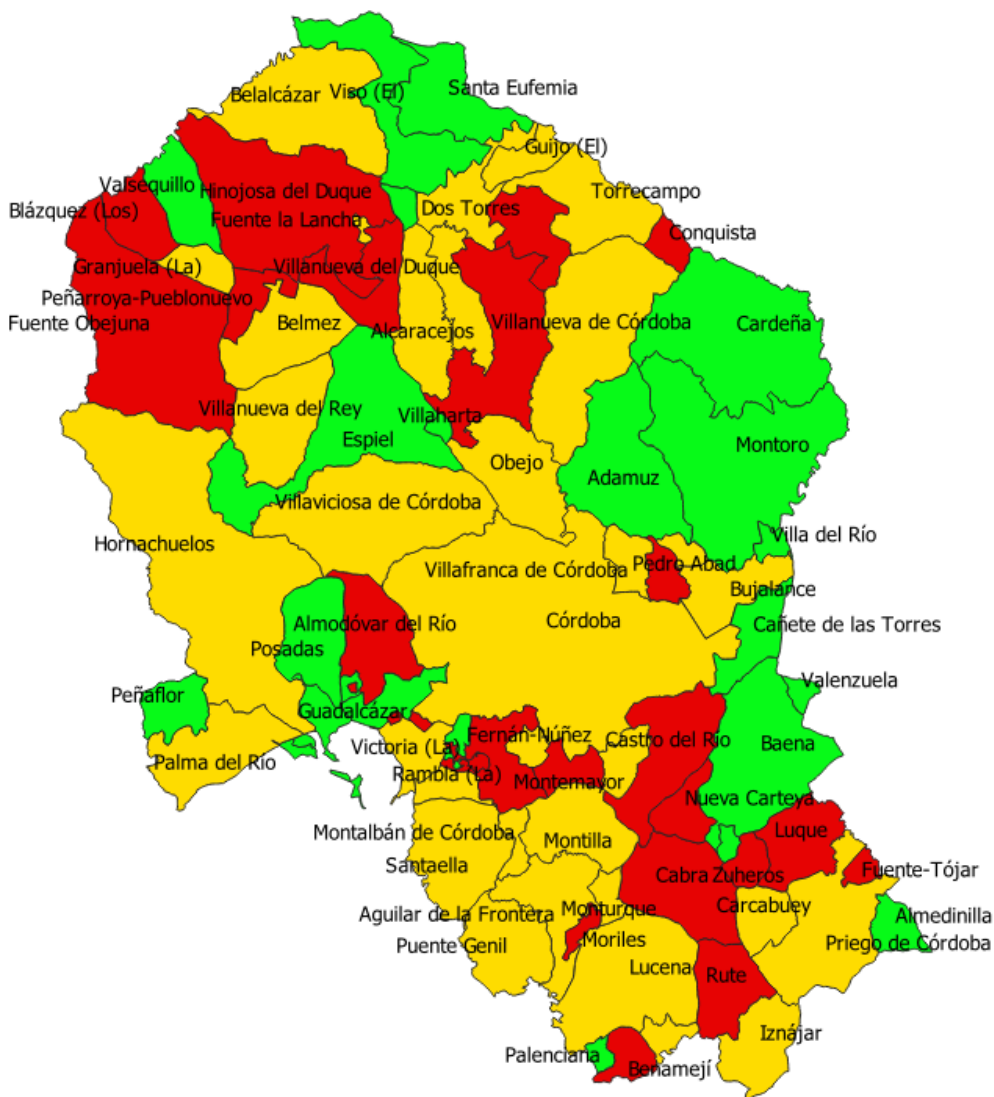

Situaciones de las medidas preventivas a nivel municipal
Nivel de alerta y cierre perimetral en municipios de Córdoba (y Peñaflo)
Vigencia: De las 00:00 del 10/02/2021 a las 00:00 del 13/02/2021

MUNICIPIOS	MEDIDAS
ADAMUZ	NIVEL 4.1 SIN CIERRE
AGUILAR DE LA FRONTERA	NIVEL 4.1 Y CIERRE
ALCARACEJOS	NIVEL 4.1 Y CIERRE
ALMEDINILLA	NIVEL 4.1 SIN CIERRE
ALMODOVAR DEL RIO	NIVEL 4.2 Y CIERRE
AÑORA	NIVEL 4.1 Y CIERRE
BAENA	NIVEL 4.1 SIN CIERRE
BELALCAZAR	NIVEL 4.1 Y CIERRE
BELMEZ	NIVEL 4.1 Y CIERRE
BENAMEJÍ	NIVEL 4.2 Y CIERRE
BLAZQUEZ (LOS)	NIVEL 4.2 Y CIERRE
BUJALANCE	NIVEL 4.1 Y CIERRE
CABRA	NIVEL 4.2 Y CIERRE
CAÑETE DE LAS TORRES	NIVEL 4.1 SIN CIERRE
CARCABUEY	NIVEL 4.1 Y CIERRE
CARDEÑA	NIVEL 4.1 SIN CIERRE
CARLOTA (LA)	NIVEL 4.1 Y CIERRE
CARPIO (EL)	NIVEL 4.2 Y CIERRE
CASTRO DEL RIO	NIVEL 4.2 Y CIERRE
CONQUISTA	NIVEL 4.2 Y CIERRE
CÓRDOBA	NIVEL 4.1 Y CIERRE
DOÑA MENCIA	NIVEL 4.1 SIN CIERRE
DOS TORRES	NIVEL 4.1 Y CIERRE
ENCINAS REALES	NIVEL 4.1 Y CIERRE
ESPEJO	NIVEL 4.1 Y CIERRE
ESPIEL	NIVEL 4.1 SIN CIERRE

MUNICIPIOS	MEDIDAS
FERNAN-NUÑEZ	NIVEL 4.1 Y CIERRE
FUENTE CARRETEROS	NIVEL 4.1 SIN CIERRE
FUENTE LA LANCHA	NIVEL 4.1 Y CIERRE
FUENTE OBEJUNA	NIVEL 4.1 Y CIERRE
FUENTE PALMERA	NIVEL 4.1 SIN CIERRE
FUENTE-TOJAR	NIVEL 4.2 Y CIERRE
GRANJUELA (LA)	NIVEL 4.1 Y CIERRE
GUADALCAZAR	NIVEL 4.1 SIN CIERRE
GUIJARROSA (LA)	NIVEL 4.1 Y CIERRE
GUIJO (EL)	NIVEL 4.1 Y CIERRE
HINOJOSA DEL DUQUE	NIVEL 4.2 Y CIERRE
HORNACHUELOS	NIVEL 4.1 Y CIERRE
IZNAJAR	NIVEL 4.1 Y CIERRE
LUCENA	NIVEL 4.1 Y CIERRE
LUQUE	NIVEL 4.2 Y CIERRE
MONTALBAN DE CORDOBA	NIVEL 4.1 Y CIERRE
MONTEMAYOR	NIVEL 4.2 Y CIERRE
MONTILLA	NIVEL 4.1 Y CIERRE
MONTORO	NIVEL 4.1 SIN CIERRE
MONTURQUE	NIVEL 4.1 Y CIERRE
MORILES	NIVEL 4.2 Y CIERRE
NUOVA CARTEYA	NIVEL 4.2 Y CIERRE
OBEJO	NIVEL 4.1 Y CIERRE
PALENCIANA	NIVEL 4.1 SIN CIERRE
PALMA DEL RIO	NIVEL 4.1 Y CIERRE
PEDRO ABAD	NIVEL 4.1 Y CIERRE