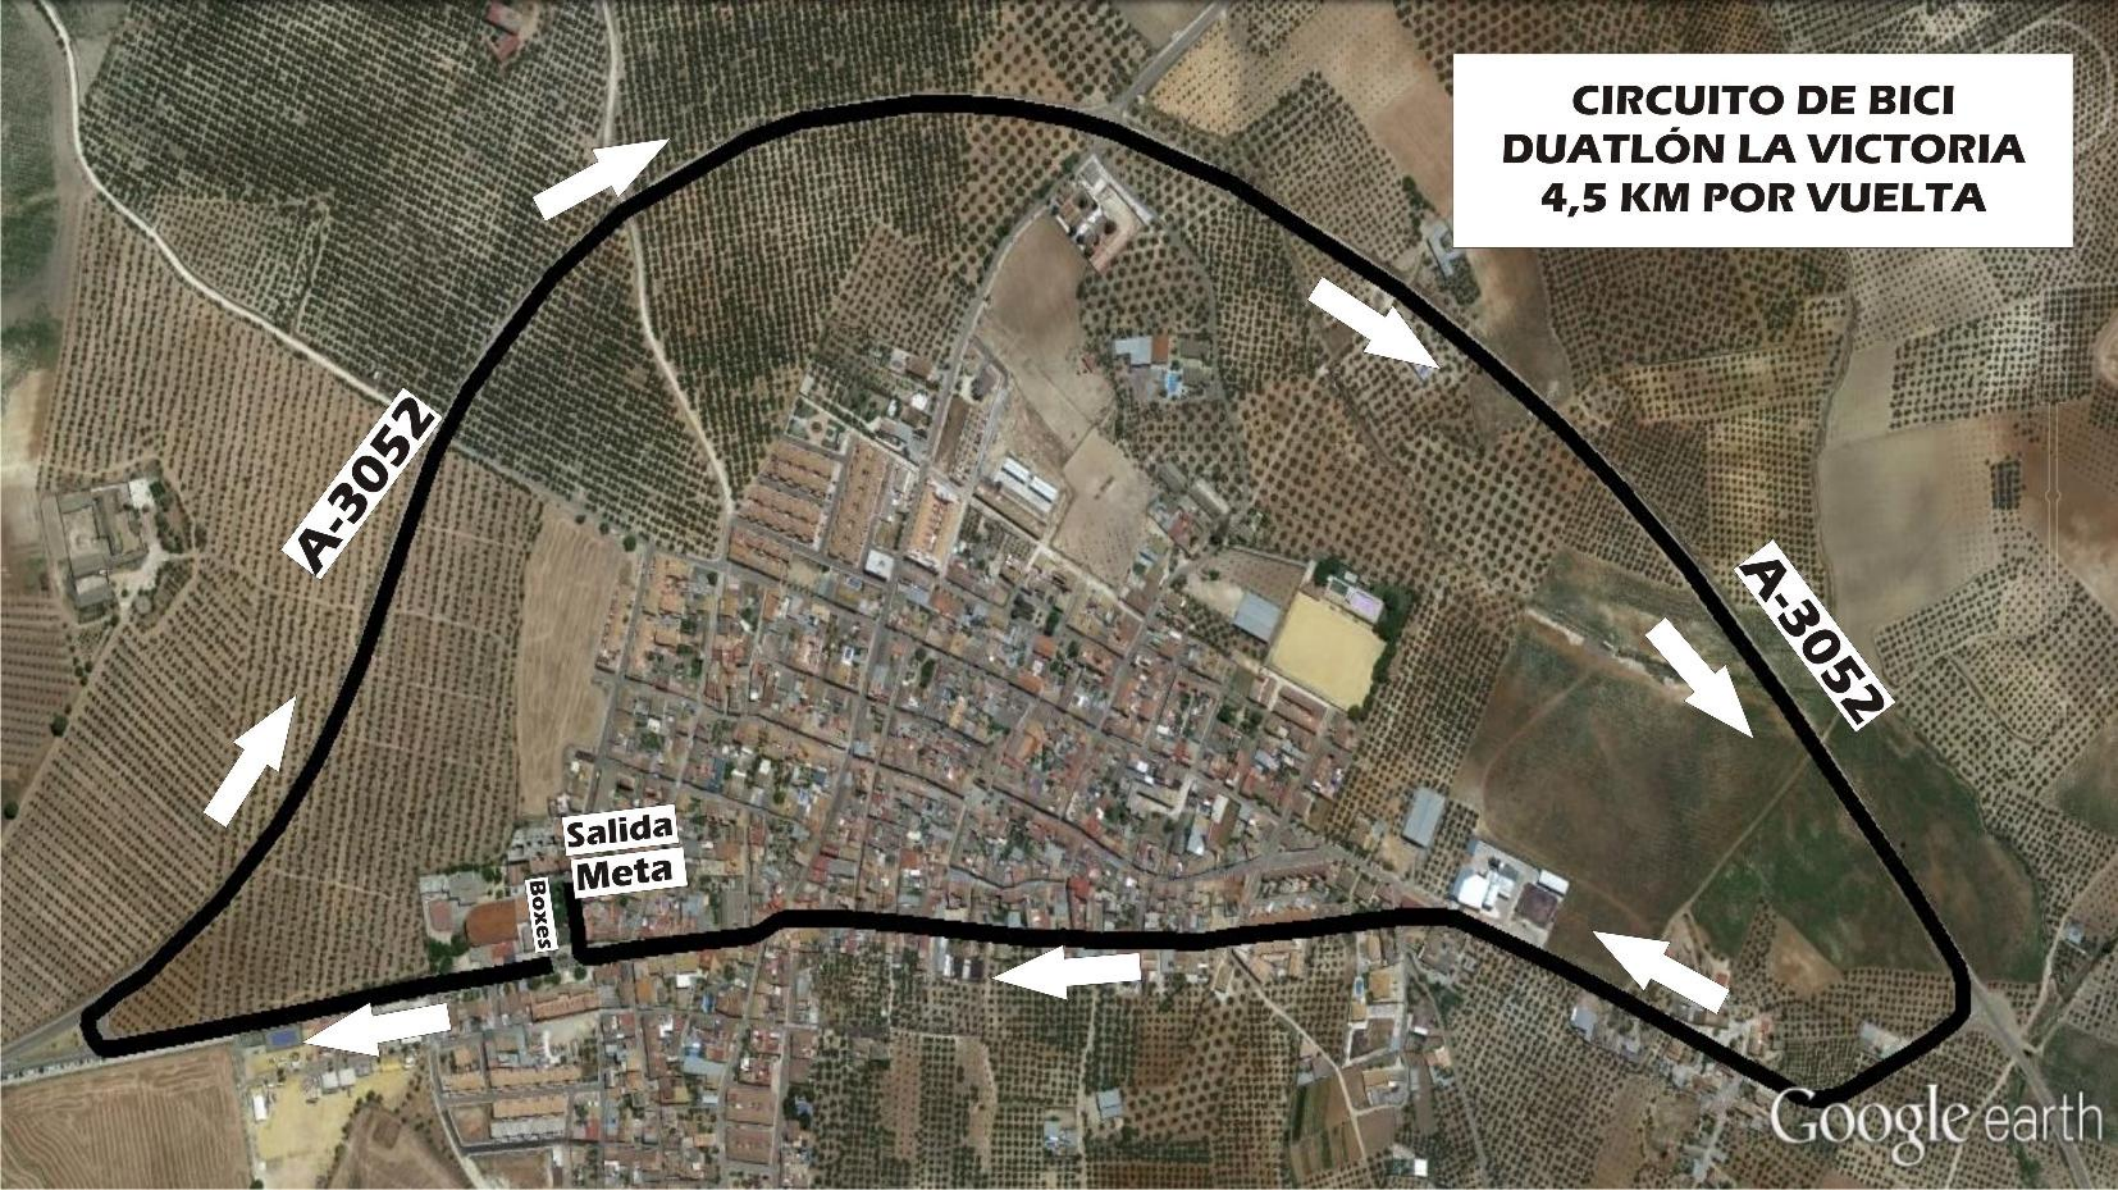

**CIRCUITO CARRERA A PIE
DUATLÓN LA VICTORIA
2,5 KM POR VUELTA**

**Salida
Meta**
Boxes

**CIRCUITO DE BICI
DUATLÓN LA VICTORIA
4,5 KM POR VUELTA**

A-3052

A-3052

**Salida
Meta**

BOXES

A-3052

Salida
Meta
Boxes

A-3052

Google earth

N