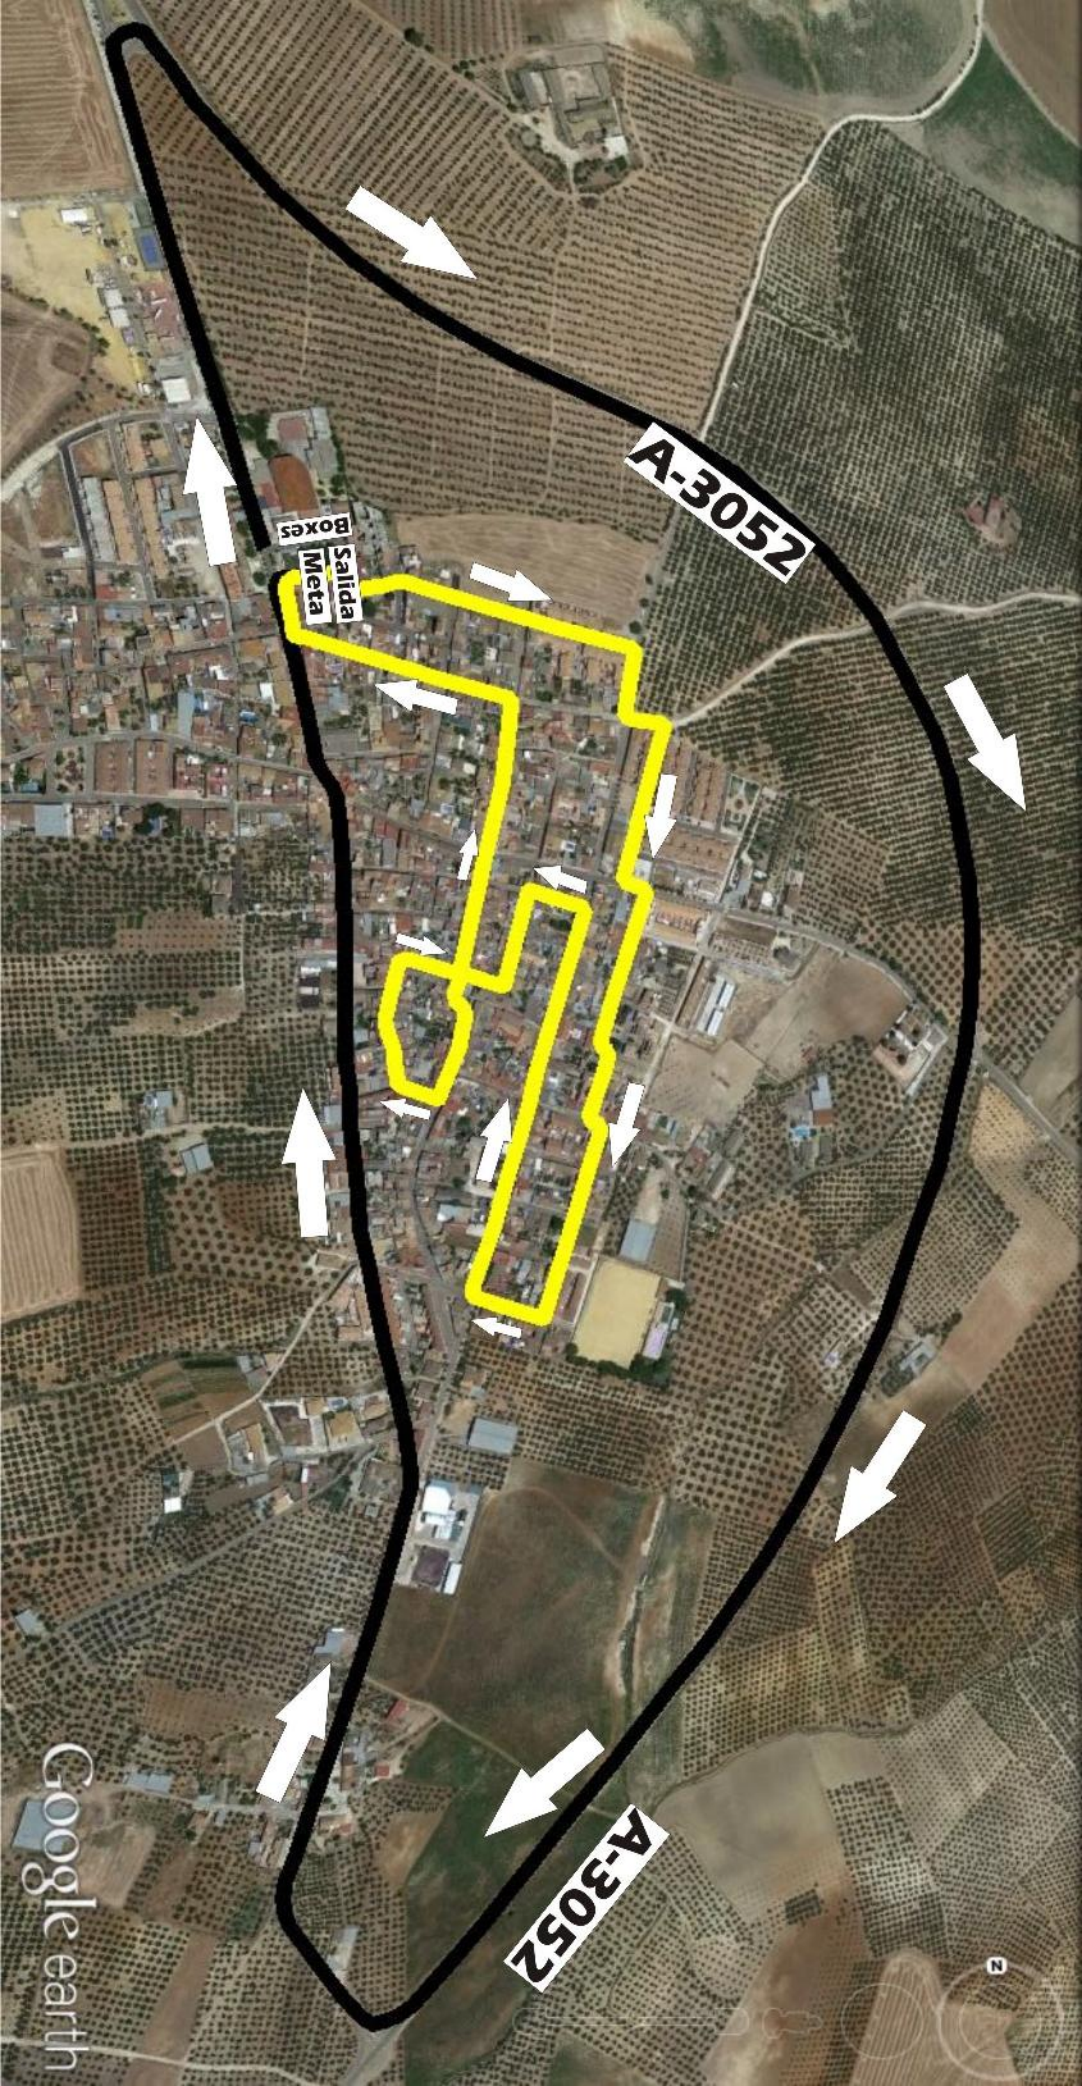

**CIRCUITO CARRERA A PIE
DUATLÓN LA VICTORIA
2,5 KM POR VUELTA**

**Salida
Meta**
Boxes

**CIRCUITO DE BICI
DUATLÓN LA VICTORIA
4,5 KM POR VUELTA**

A-3052

A-3052

**Salida
Meta**

BOXES

A-3052

Salida
Meta
Boxes

A-3052

Google earth

N