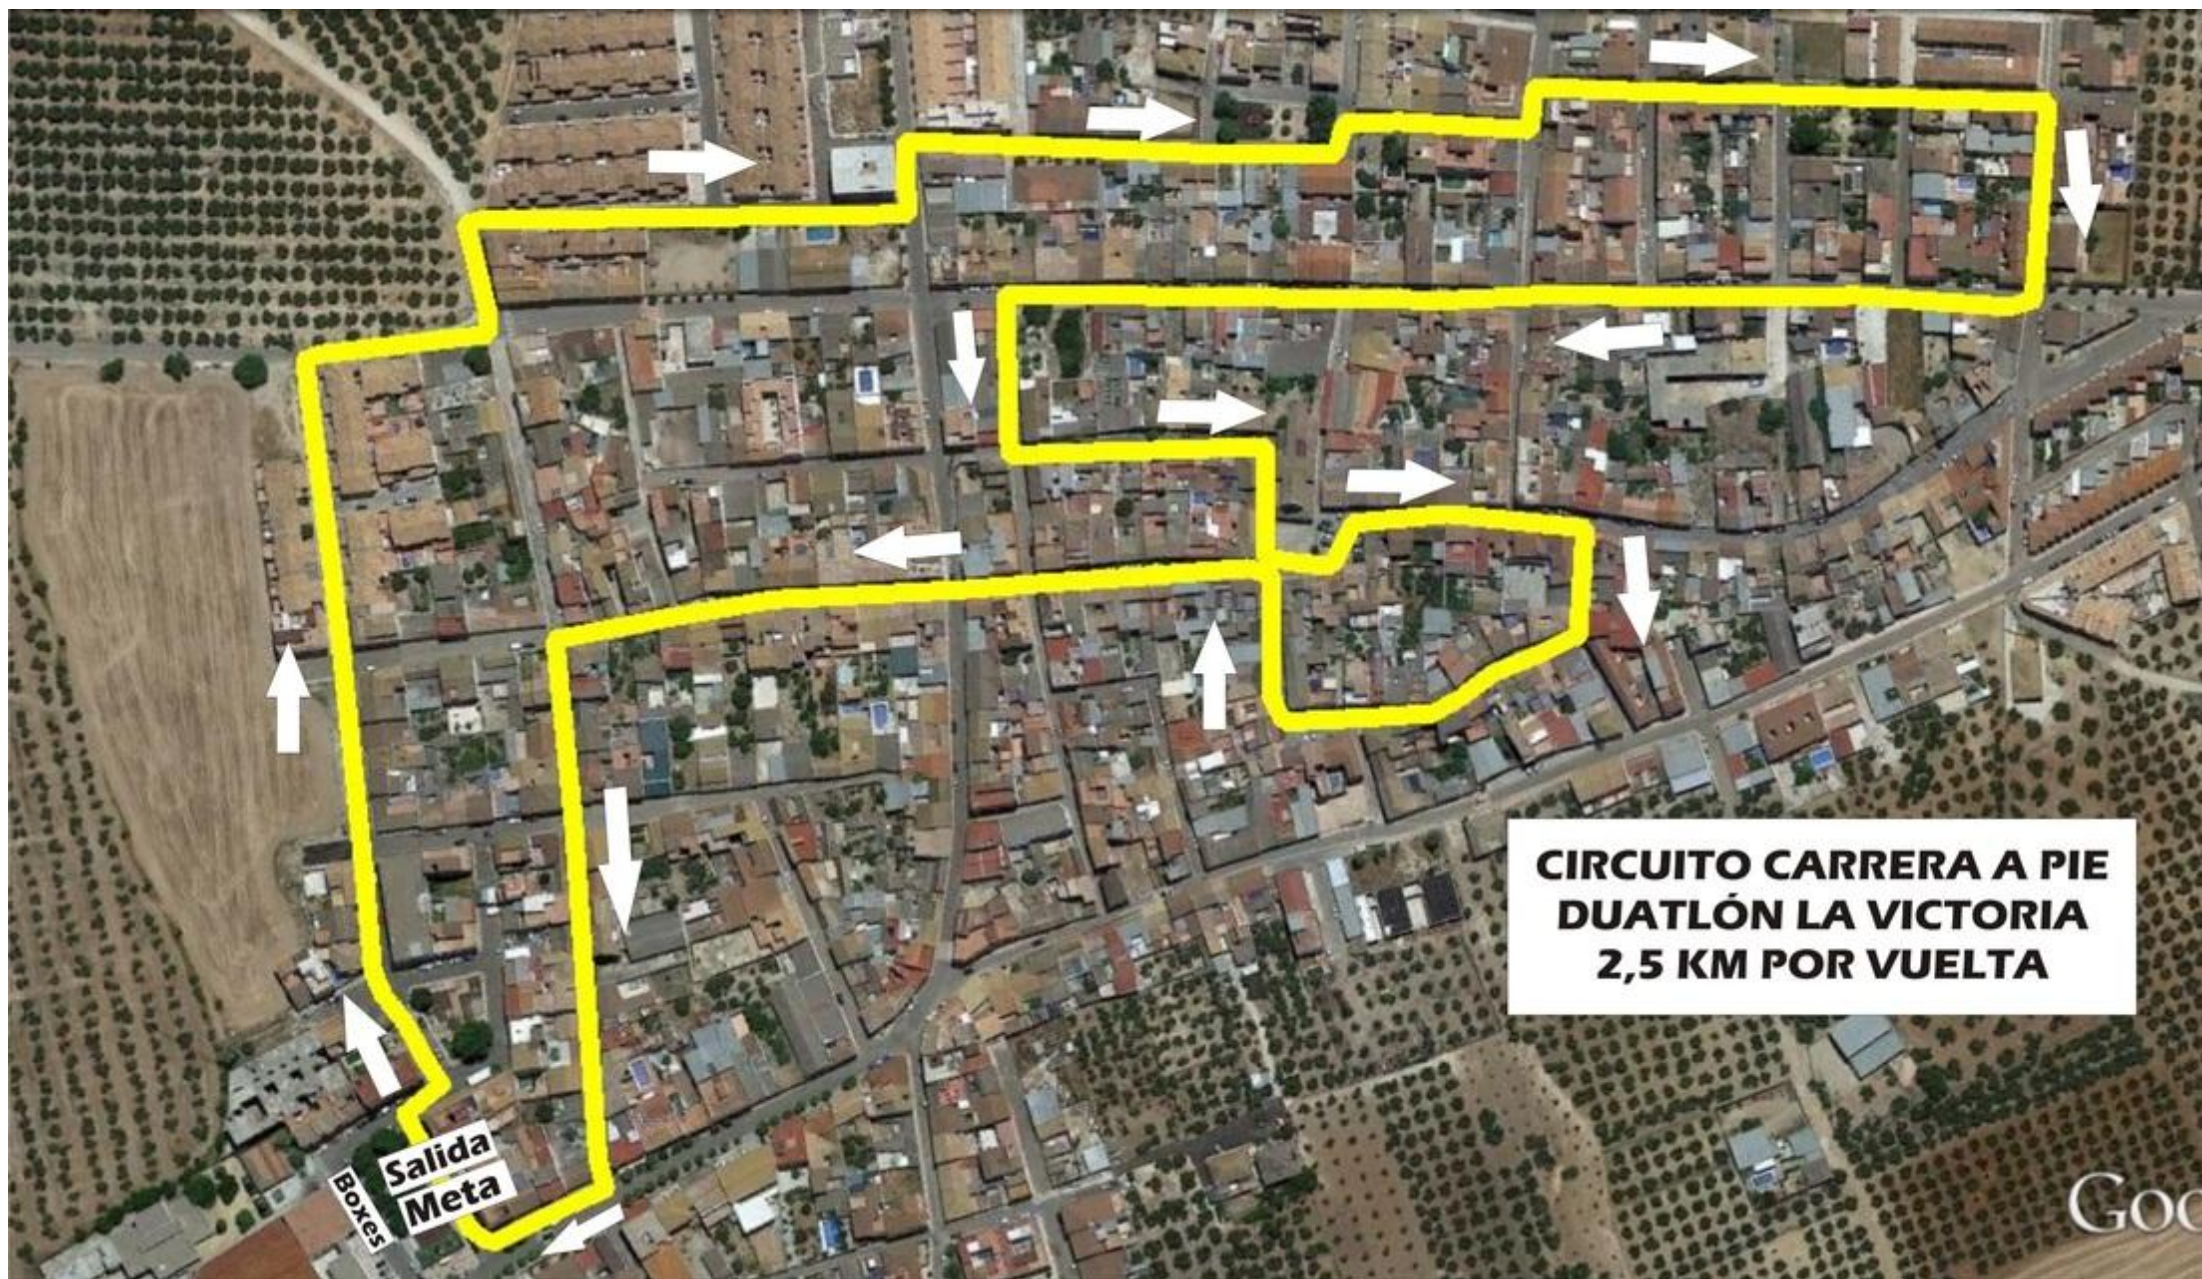

A-3052

A-3052

Boxes

Salida
Meta

Aparcamientos

Carrera a Pie

Carrera en Bici

Google earth

**CIRCUITO DE BICI
DUATLÓN LA VICTORIA
4,5 KM POR VUELTA**

A-3052

A-3052

**Salida
Meta**

BOXES

Google earth

**CIRCUITO CARRERA A PIE
DUATLÓN LA VICTORIA
2,5 KM POR VUELTA**

**Salida
Meta**