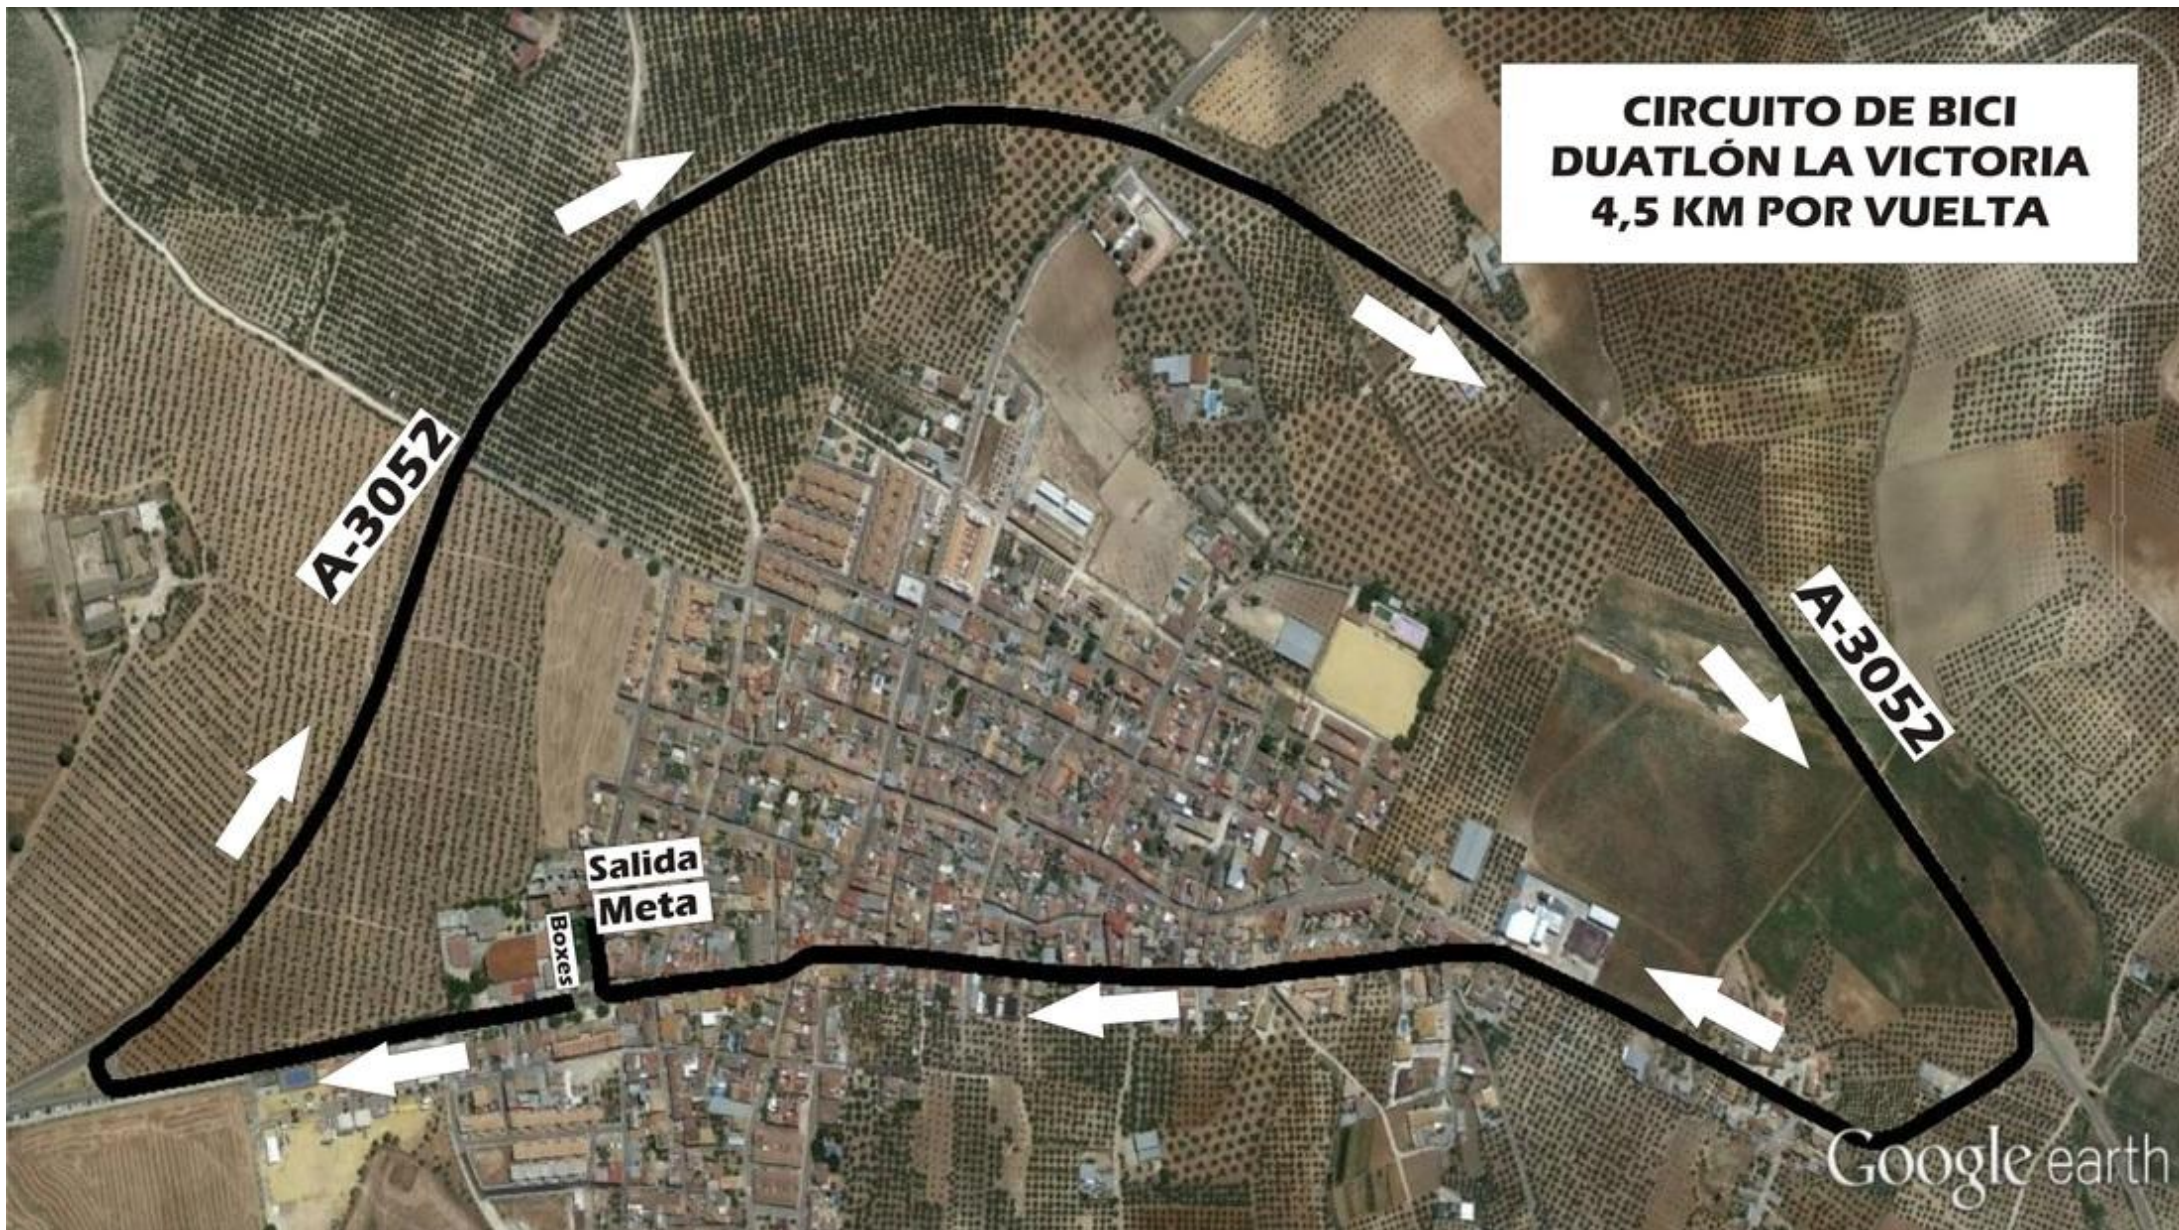

A-3052

A-3052

Boxes

Salida
Meta

Aparcamientos

Carrera a Pie

Carrera en Bici

Google earth

**CIRCUITO DE BICI
DUATLÓN LA VICTORIA
4,5 KM POR VUELTA**

A-3052

A-3052

**Salida
Meta**

BOXES

Google earth

**CIRCUITO CARRERA A PIE
DUATLÓN LA VICTORIA
2,5 KM POR VUELTA**

**Salida
Meta**